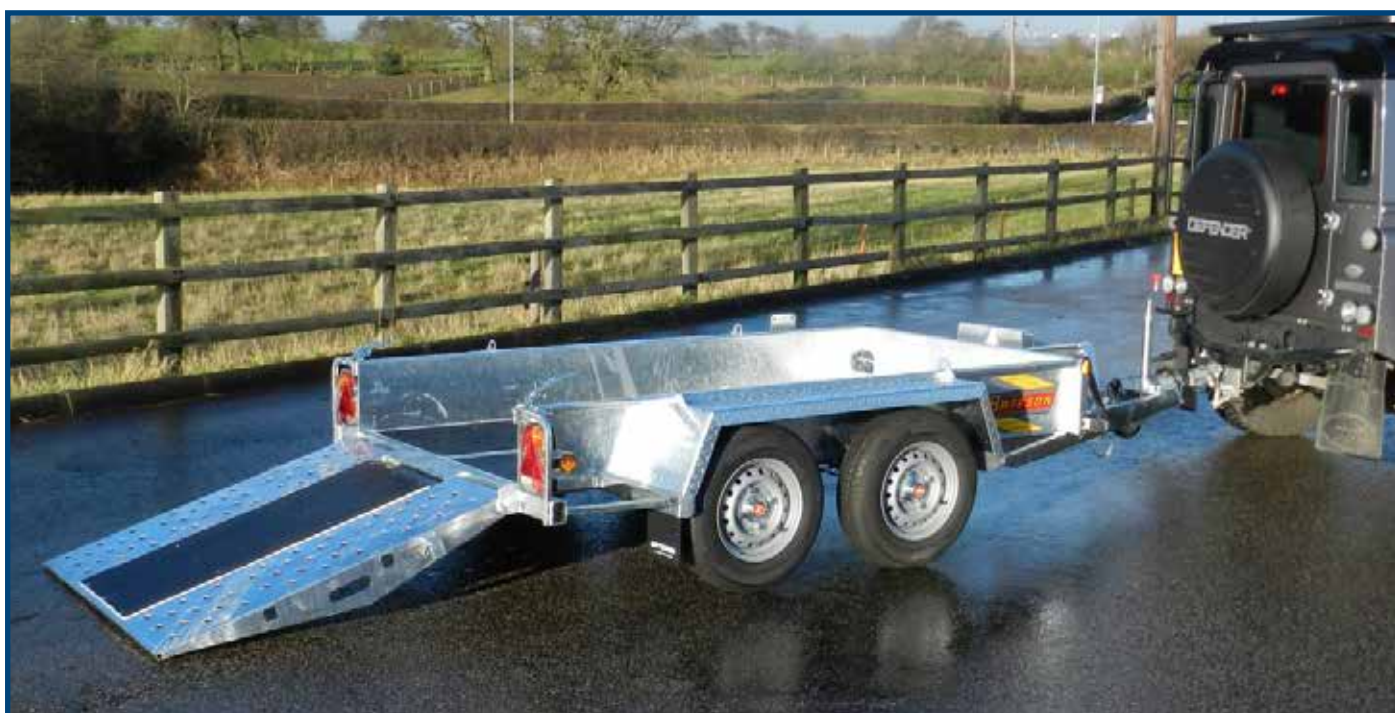

NORDICC

BATESON TRAILERS 2020

SLÄP FÖR PROFFS

www.nordicc.se

NORDICC är generalagent för brittiska släptillverkaren Bateson Trailers. Båda dessa företag har en hel del gemensamt i sin vision. Nämligen att jobba långsiktigt med nöjda kunder. Att alltid ställa upp. Att göra allt för att kundens upplevelse ska vara av högsta klass.

MASKINSLÄP

Genomtänkta släp för att lasta och transportera maskiner på bästa sätt. Rejält helsvetsat och varmgalvat chassi gör att släpet kan användas i många år.

Standardgolvet är tillverkat i 18mm plyfa i marinkvalitet. Aluminiumgolv kan beställas som tillval.

Surringsöglor, reservhjul och skopstöd kommer standard.

Vissa maskinsläp kan beställas med tiltbart flak. Detta medför en väldigt låg lastvinkel för att förenkla lastning av t.ex liftar, klippare och andra maskiner med låg markfrigång.